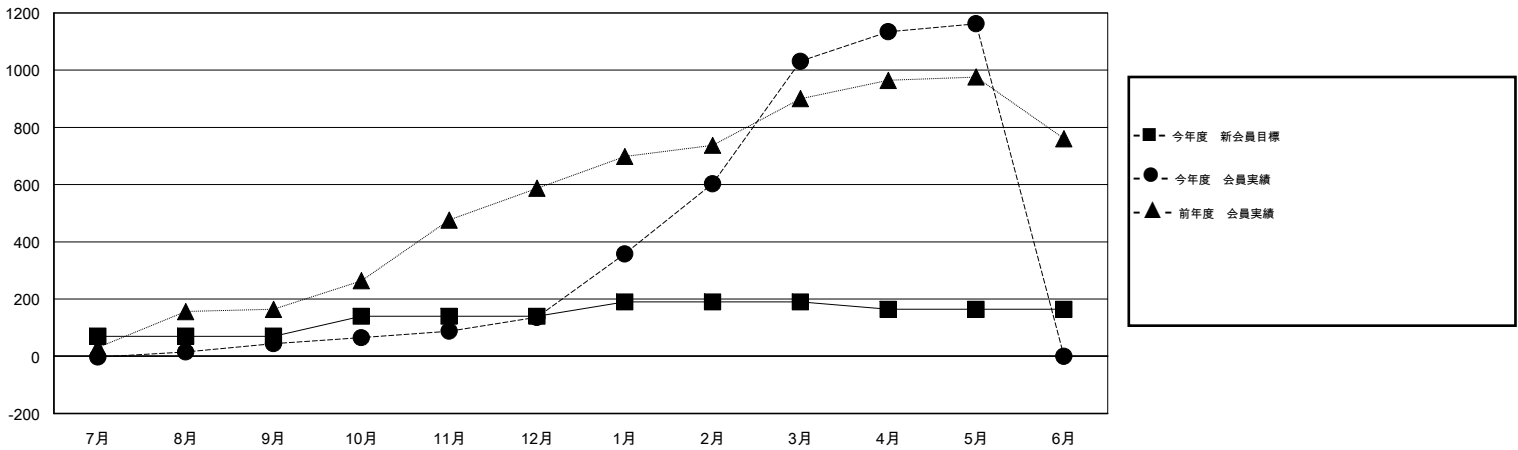

MONTHLY MEMBERSHIP PROGRESS REPORT

District 334 B

Results as of: 5/31/2014

GMT: Junichi Takata

地域 JAPAN

GMT会則地域 5-Jap

クラブ				
結果: 2013-2014				
四半期	新クラブ目標	実際の新クラブ	実際の解散クラブ	実際の純増/純減
7月/8月/9月	0	0	0	0
10月/11月/12月	0	0	0	0
1月/2月/3月	0	0	0	0
4月/5月/6月	0	0	0	0

名				
結果: 2013-2014				
四半期	新会員目標	実際の追加登録会員数	実際の退会者	実際の純増/純減
7月/8月/9月	70	123	79	44
10月/11月/12月	70	162	70	92
1月/2月/3月	50	928	33	895
4月/5月/6月	-26	162	31	131

新クラブ目標及び実績累計

会員目標及び実績累計

解散クラブ: 0	81 CLUBS OF 82 一名以上の新会員を登録	男女別 男性 3,605 (66.27%) 女性 1,835 (33.73%)
退会者 物故会員 27 クラブ解散 0 その他 186 合計 213	健康診断データはこちら	家族会員 3,784 世帯主 1,609 世帯主以外 2,175